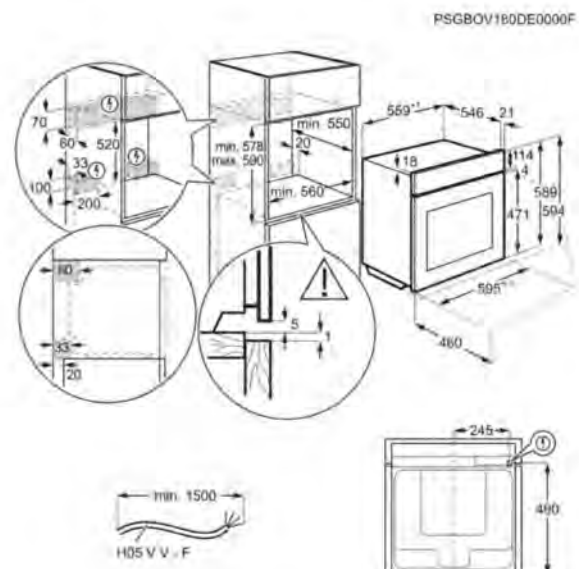

Hornos

BPS535160W

- **Resultados a la altura de tus expectativas** – SurroundCook, cocinado uniforme en cada plato
- **Anillo térmico adicional, cocina en varios niveles a la vez con el mejor resultado** – No dejes que nada se quede sin cocinar o se pase de punto de cocción
- **Limpieza pirolítica, el horno se limpia solo** – Reduce la suciedad a cenizas para que las quites con solo pasar un paño húmedo
- **Olvidate de esperar a que tu horno se caliente.** – Menos tiempo de precalentamiento para que cocines más rápido y consigas los mejores resultados
- **Cómodo y sin esfuerzo** – Controla de manera fácil los ajustes de tu horno
- **Ventilador XXL, cocina de manera uniforme y eficiente** – El aire caliente circula uniformemente por toda la cavidad del horno

- Limpieza: Piroclítica
- Rejillas Easy Entry
- Medidas (mm): 594 x 595 x 567
- Carril telescópico en 1 nivel
- Luces: 1, Cenital halógena
- Medidas hueco (mm): 590 x 560 x 550

PNC 944 188
668

EAN 7332543841349

Familia
Multifunción

Clase Clase A+

Temperaturas
30°C - 300°C

Panel Display LED Explore

Mandos
Escamoteables

Capacidad útil (L) 71

Potencia máxima (W)
3500

Máx. Potencia grill (W) 2300

Color Blanco

Funciones de cocción Calor inferior, Cocción convencional / tradicional, Descongelar, Congelados, Gratinar, Turbo + Horneado sin extraer la humedad, Función Pizza, Turbo, Grill Turbo

Etiqueta energética