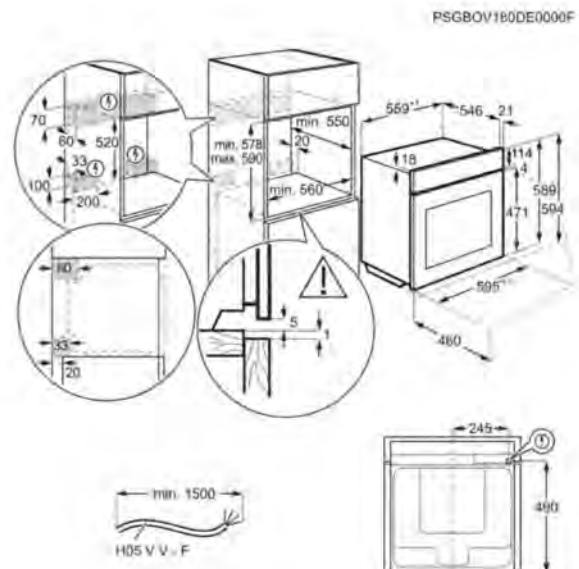

- Limpieza: Piroclítica
- Sonda Térmica
- Carril telescópico en 1 nivel
- Puerta con 4 cristales
- Rejillas Easy Entry
- Luces: 2, Lateral halógena, Cenital halógena
- Medidas (mm): 594 x 595 x 567
- Medidas hueco (mm): 590 x 560 x 550

PNC 944 187 920   EAN 7332543510566

Familia Multifunción   **Clase** Clase A+

Temperaturas 30°C - 300°C   **Panel** Display LCD

Mandos Táctiles   **Capacidad útil (L)** 71

Potencia máxima (W) 3500   **Máx. Potencia grill (W)** 2300

Color Inox antihuellas   **Funciones de cocción** Mantener caliente, Turbo + Horneado sin extraer la humedad, Función Pizza, Cocción lenta, Turbo, Grill Turbo, Calor inferior, Horneado de pan, Cocción convencional / tradicional, Descongelar, Congelados, Gratinar

Etiqueta energética