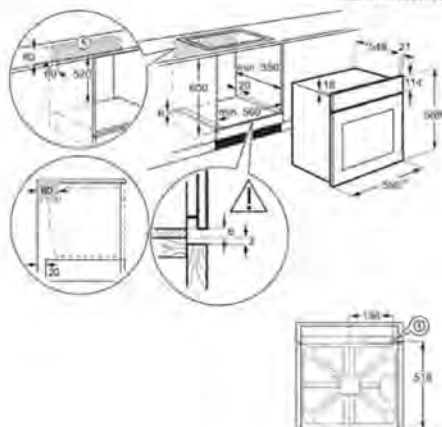

P5B80V1400E000P