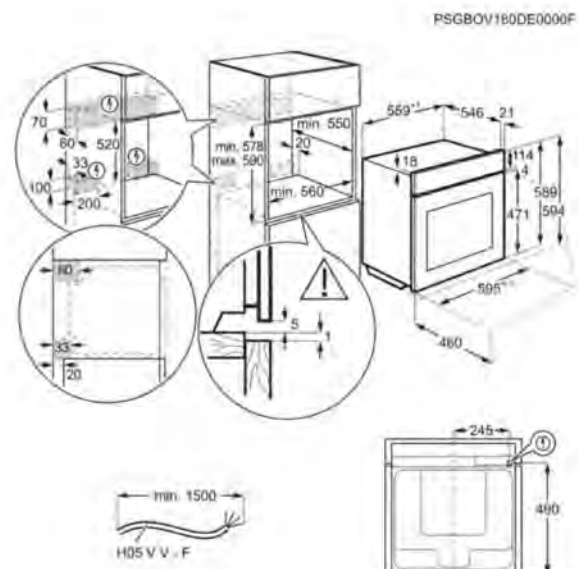

Hornos

BPE535160B

- › **Resultados a la altura de tus expectativas** – SurroundCook, cocinado uniforme en cada plato
- › **Anillo térmico adicional, cocina en varios niveles a la vez con el mejor resultado** – No dejes que nada se quede sin cocinar o se pase de punto de cocción
- › **Limpieza pirolítica, el horno se limpia solo** – Reduce la suciedad a cenizas para que las quites con solo pasar un paño húmedo
- › **Olvidate de esperar a que tu horno se caliente.** – Menos tiempo de precalentamiento para que cocines más rápido y consigas los mejores resultados
- › **Cómodo y sin esfuerzo** – Controla de manera fácil los ajustes de tu horno
- › **Ventilador XXL, cocina de manera uniforme y eficiente** – El aire caliente circula uniformemente por toda la cavidad del horno

- › Limpieza: Piroclítica
- › Rejillas Easy Entry
- › Medidas (mm): 594 x 595 x 567
- › Carril telescópico en 1 nivel
- › Luces: 1, Cenital halógena
- › Medidas hueco (mm): 590 x 560 x 550

PNC 944 188
689

EAN 7332543841363

Familia

Multifunción

Clase Clase A+

Temperaturas

30°C - 300°C

Panel Display LED Explore

Mandos

Escamoteables

Capacidad útil (L) 71

Potencia

máxima (W)

3500

Máx. Potencia grill (W) 2300

Color Negro

Funciones de cocción Calor inferior, Cocción convencional / tradicional, Descongelar, Congelados, Gratinar, Turbo + Horneado sin extraer la humedad, Función Pizza, Turbo, Grill Turbo

Etiqueta energética