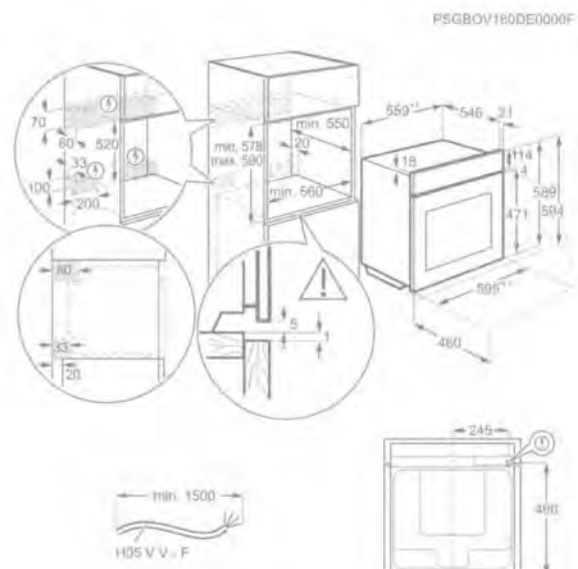

- Limpieza: Piroclítica
- Sonda Térmica
- Carril telescópico en 1 nivel
- Rejillas Easy Entry
- Luces: 2, Lateral halógena, Cenital halógena
- Medidas hueco (mm): 590 x 560 x 550
- Medidas (mm): 594 x 595 x 567

PNC 944 188 815 EAN 7332543995431

Familia Clase Clase A++
Multifunción

Temperaturas Panel Display táctil Excite
30°C - 300°C

Mandos Capacidad útil (L) 71
Táctiles

Potencia máxima (W) Máx. Potencia grill (W) 2300
3500

Color Negro mate **Funciones de cocción** Gratinar, Calor inferior, Horneado de pan, Cocción convencional / tradicional, Descongelar, Leudar masas, Congelados, Gratinar, Mantener caliente, Turbo + Horneado sin extraer la humedad, Función Pizza, Calentar platos, Conservar alimentos, Cocción lenta, Turbo, Grill Turbo

Etiqueta energética