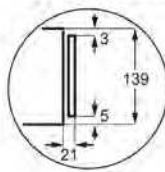

- > Cajón calentaplatos que además mantiene calientes los alimentos emplatados – Cajón térmico para mantener los platos servidos calientes
- > Ventilador de alto rendimiento, excelente circulación del calor – Distribuye el calor de manera uniforme por todo el interior del cajón
- > Función descongelar, ideal para los ingredientes más delicados – Suave y delicada para una descongelación óptima de cualquier ingrediente
- > Leudar masas – Perfecto para repostería de calidad profesional
- > Comodidad de uso, fácil acceso y perfecta estabilidad – Totalmente extraíble y con alfombrilla antideslizante

- > Capacidad máxima para 6 servicios
- > Temperaturas: 30-80°C
- > Circulación de aire caliente
- > Base interior de cristal

PNC 947 727 515 EAN 7332543836260

Tipo instalación Integrable **Medidas (mm)** 139x595x530

Color Negro **Potencia total (W)** 800

Tirador Apertura Push **Funciones de control** Calientaplatos, Descongelación, Conservación del calor, Leudar masas

PSGBDR180DE0000