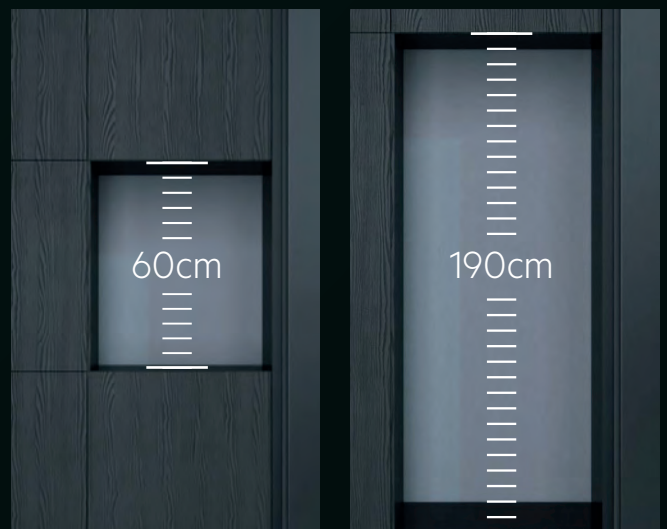

El proceso de instalación más rápido del mercado

- Soluciones que cubren las principales tipologías de nichos del mercado.
- Las plantillas que se incluyen con el producto evitan la necesidad de medir o pretaladrar para montar.
- Información completa sobre los pesos permitidos para las puertas de decoración de la cocina.
- Novedosa instalación muy intuitiva, con la mitad de los pasos necesarios que las anteriores.
- Puertas de ancho reducido a 531 mm, aptas para montar en cualquier nicho.