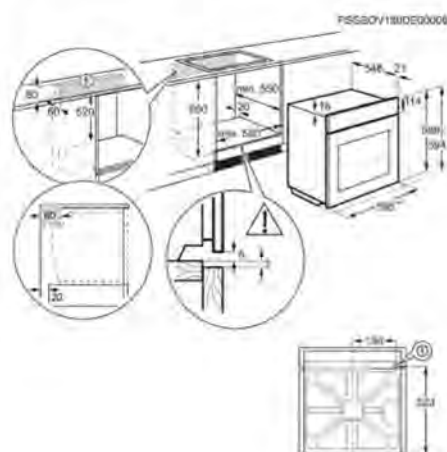

Horno BSE576321M

- Resultados a otro nivel – Mejora tus recetas y consigue los acabados más jugosos
- Sonda Térmica, control absoluto del punto de cocción – Disfruta siempre de aquellos resultados extraordinarios que deseas
- Ventilador XXL, cocina de manera uniforme y eficiente – El aire caliente circula uniformemente por toda la cavidad del horno
- Anillo térmico adicional, cocina en varios niveles a la vez con el mejor resultado – No dejes que nada se quede sin cocinar o se pase de punto de cocción
- Pantalla LCD, mayor claridad y precisión – Control preciso del proceso de cocción, no te conformes con menos

- Sonda Térmica
- Carril telescópico en 1 nivel
- Puerta con 2 cristales
- SoftClosing - cierre suave de la puerta
- Rejillas Easy Entry
- Luces: 1, Posterior lateral halógena
- Medidas (mm): 594 x 596 x 568
- Medidas hueco (mm): 600 x 560 x 550

PNC 949 494 005

EAN 7332543586004

Familia SteamCrisp

Clase Clase A

Temperaturas 50°C - 275°C

Panel Display LED

Mandos Escamoteables

Capacidad útil (L) 72

Etiqueta energética