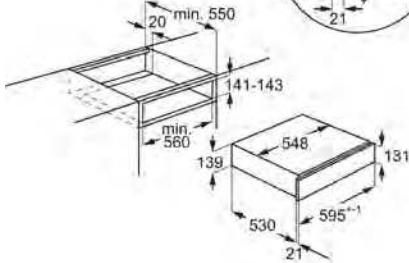

Cajón calentaplatos KDE911424B

- > Cajón calentaplatos que además mantiene calientes los alimentos emplatados – Cajón térmico para mantener los platos servidos calientes
- > Ventilador de alto rendimiento, excelente circulación del calor – Distribuye el calor de manera uniforme por todo el interior del cajón
- > Función descongelar, ideal para los ingredientes más delicados – Suave y delicada para una descongelación óptima de cualquier ingrediente
- > Leudar masas – Perfecto para repostería de calidad profesional
- > Comodidad de uso, fácil acceso y perfecta estabilidad – Totalmente extraíble y con alfombrilla antideslizante

- > Capacidad máxima para 6 servicios
- > Temperaturas: 30-80°C
- > Circulación de aire caliente
- > Base interior de cristal

PNC 947 727 515 EAN 7332543836260

Tipo instalación Integrable **Medidas (mm)** 139x595x530

Color Negro **Potencia total (W)** 800

Tirador Apertura Push **Funciones de control** Calientaplatos, Descongelación, Conservación del calor, Leudar masas

PSGBDR180DE0000

Cajón calentaplatos KDE911424M

- > Cajón calentaplatos que además mantiene calientes los alimentos emplatados – Cajón térmico para mantener los platos servidos calientes
- > Ventilador de alto rendimiento, excelente circulación del calor – Distribuye el calor de manera uniforme por todo el interior del cajón
- > Función descongelar, ideal para los ingredientes más delicados – Suave y delicada para una descongelación óptima de cualquier ingrediente
- > Leudar masas – Perfecto para repostería de calidad profesional
- > Comodidad de uso, fácil acceso y perfecta estabilidad – Totalmente extraíble y con alfombrilla antideslizante