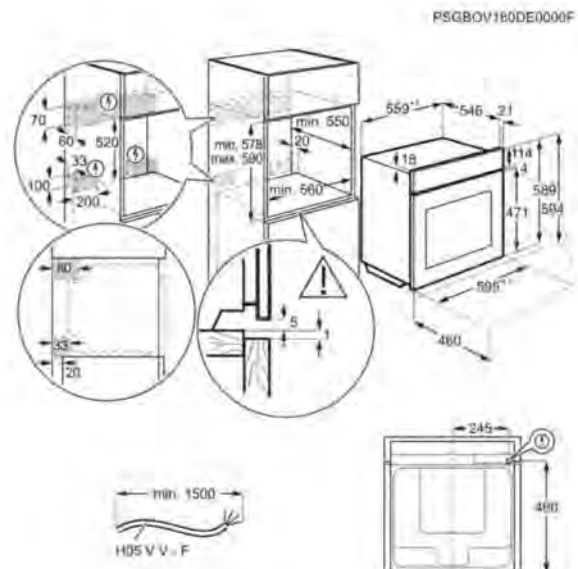

- › Limpieza: Vapor
- › Sonda Térmica
- › Carril telescópico en 1 nivel
- › Puerta con 4 cristales
- › Rejillas Easy Entry
- › Luces: 2, Lateral halógena, Cenital halógena
- › Medidas (mm): 594 x 595 x 567
- › Medidas hueco (mm): 590 x 560 x 550

PNC 944 188 304

EAN 7332543679270

Familia SteamPro

Clase Clase A++

Temperaturas 30°C - 230°C

Panel Mando Mastery con conectividad

Mandos

Mando Mastery

Capacidad útil (L) 70

Potencia

máxima (W) 3500

Máx. Potencia grill (W) 2300

Color Inox antihuellas

Funciones de cocción Gratinar, Calor inferior, Horneado de pan, Cocción convencional / tradicional, Descongelar, Leudar masas, Desechar alimentos, Congelados, 100% vapor (Solo vapor), Gratinar, Alto nivel de humedad, Bajo nivel de humedad, Nivel de humedad medio, Mantener caliente, Turbo + Horneado sin extraer la humedad, Función Pizza, Calentar platos, Conservar alimentos, Cocción lenta, Cocción al vacío, Regenerar con vapor, Steamify, Turbo, Grill Turbo, Función Yogur

Etiqueta energética