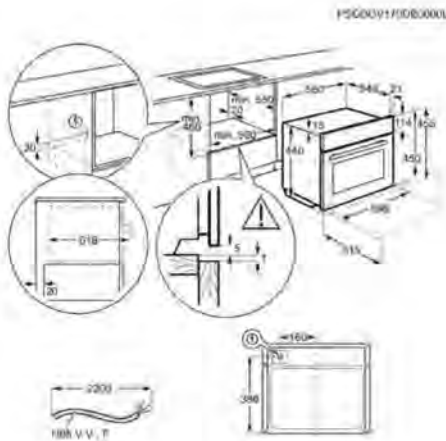

Gama Compacta

Horno compacto KMK761080B

- Todo el sabor en la mitad de tiempo – La manera más rápida para conseguir los mejores resultados
- Consigue los mejores resultados con la precisión de un horno y la rapidez de un microondas gracias a la función Fast Cooking – Cocción rápida, acabado crujiente
- Olvídate de esperar a que tu horno se caliente. – Menos tiempo de precalentamiento para que cocines más rápido y consigas los mejores resultados
- Cocina de forma intuitiva gracias al display táctil – Explora el menú de funciones con la pantalla táctil a color

- Puerta con 4 cristales
- Rejillas Easy Entry
- Luces: 1, Cenital halógena
- Medidas (mm): 455 x 567
- Medidas hueco (mm): 450 x 560 x 550

PNC 944 066 996

EAN 7332543840052

Familia Multifunción

Clase .

Temperaturas 30°C - 230°C

Panel Display táctil Excite

Mandos Táctiles

Capacidad útil (L) 43

Horno compacto KPE742280M

- Cocción asistida, resultados perfectos sin esfuerzo – Los hornos con cocción asistida están diseñados para ofrecer siempre resultados perfectos
- Cocción asistida: disfruta siempre del mejor sabor – La Cocción asistida ajusta el programa adecuado para cada ingrediente.
- Sonda Térmica, control absoluto del punto de cocción – Disfruta siempre de aquellos resultados extraordinarios que deseas
- Cocina de forma intuitiva gracias al display táctil – Explora el menú de funciones con la pantalla táctil a color

- Limpieza: Piroclítica
- Sonda Térmica
- Puerta con 4 cristales
- SoftClosing - cierre suave de la puerta
- Rejillas Easy Entry
- Luces: 1, Cenital halógena
- Medidas (mm): 455 x 595 x 567
- Medidas hueco (mm): 450 x 560 x 550

PNC 944 004 940

EAN 7332543842162

Familia Multifunción

Clase Clase A++

Temperaturas 30°C - 300°C

Panel Display táctil Excite

Mandos Táctiles

Capacidad útil (L) 43

Etiqueta energética