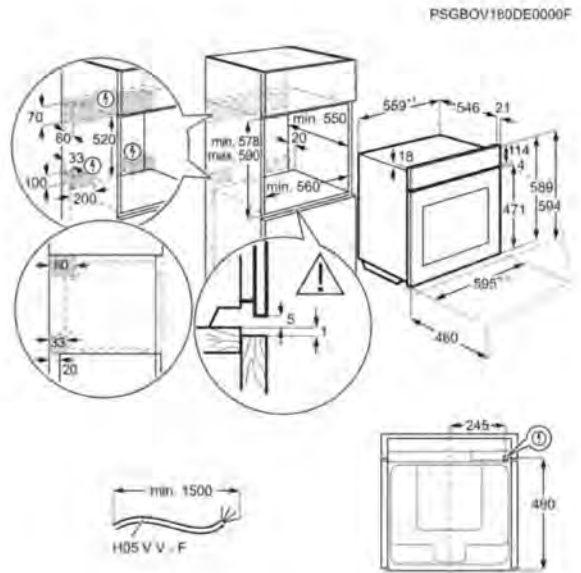

Hornos

BPE53516XM

- **Resultados a la altura de tus expectativas** – SurroundCook, cocinado uniforme en cada plato
- **Anillo térmico adicional, cocina en varios niveles a la vez con el mejor resultado** – No dejes que nada se quede sin cocinar o se pase de punto de cocción
- **Limpieza pirolítica, el horno se limpia solo** – Reduce la suciedad a cenizas para que las quites con solo pasar un paño húmedo
- **Olvidate de esperar a que tu horno se caliente.** – Menos tiempo de precalentamiento para que cocines más rápido y consigas los mejores resultados
- **Cómodo y sin esfuerzo** – Controla de manera fácil los ajustes de tu horno
- **Ventilador XXL, cocina de manera uniforme y eficiente** – El aire caliente circula uniformemente por toda la cavidad del horno

- Limpieza: Piroclítica
- Rejillas Easy Entry
- Medidas (mm): 594 x 595 x 567
- Carril telescópico en 1 nivel
- Luces: 1, Cenital halógena
- Medidas hueco (mm): 590 x 560 x 550

PNC 944 188 782	EAN 7332543989157
Familia Multifunción	Clase Clase A+
Temperaturas 30°C - 300°C	Panel Display LED Explore
Mandos Escamoteables	Capacidad útil (L) 71
Potencia máxima (W) 3500	Máx. Potencia grill (W) 2300
Color Inox antihuellas	Funciones de cocción Calor inferior, Cocción convencional / tradicional, Descongelar, Congelados, Gratinar, Turbo + Horneado sin extraer la humedad, Función Pizza, Turbo, Grill Turbo

Etiqueta energética