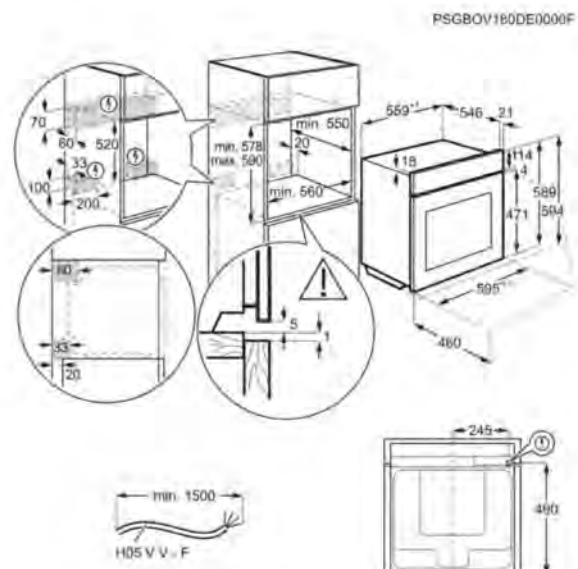

PNC 944 188 676

EAN 7332543841677

Familia
SteamBoost

Clase Clase A++

Temperaturas
30°C - 230°C

Panel Display táctil Excite

Mandos
Táctiles

Capacidad útil (L) 70

Potencia máxima (W)
3500

Máx. Potencia grill (W) 2300

Color Inox
antihuellas

Funciones de cocción Gratinar, Calor inferior, Horneado de pan, Cocción convencional / tradicional, Descongelar, Leudar masas, Desecar alimentos, Congelados, 100% vapor (Solo vapor), Gratinar, Alto nivel de humedad, Bajo nivel de humedad, Mantener caliente, Turbo + Horneado sin extraer la humedad, Función Pizza, Calentar platos, Conservar alimentos, Cocción lenta, Regenerar con vapor, Steamify, Turbo, Grill Turbo

Etiqueta energética