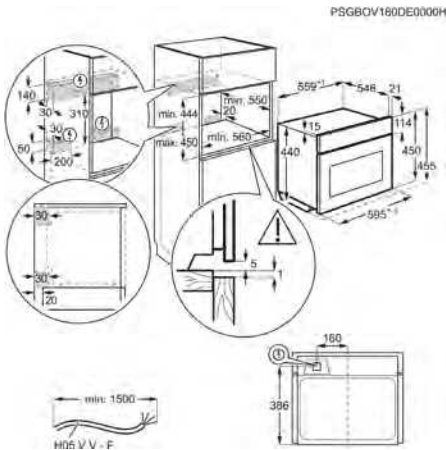

Gama Compacta

Horno compacto KMK721880B

- › Microondas con función microondas y grill, resultado perfectos – Descongela, calienta y añade el toque final crujiente que te gusta tanto
- › Resultados consistentes, calor uniforme – Plato giratorio XL, cocina y calienta rápida y fácilmente
- › Cocina, calienta o descongela – Programas automáticos para facilitarte el cocinado
- › Cocina de forma intuitiva gracias al display táctil – Explora el menú de funciones con la pantalla táctil a color
- › Capacidad XL – Con una capacidad de hasta 42L podrás cocinar para toda la familia

- › Puerta con 3 cristales
- › Luces: 1, Cenital halógena
- › Medidas (mm): 455 x 595 x 567
- › Medidas hueco (mm): 450 x 560 x 550

PNC 944 004 921

EAN 7332543841745

Familia Multifunción

Clase .

Temperaturas -

Panel Display táctil Excite

Mandos Táctiles

Capacidad útil (L) 42

Horno compacto KMK721880W

- › Microondas con función microondas y grill, resultado perfectos – Descongela, calienta y añade el toque final crujiente que te gusta tanto
- › Resultados consistentes, calor uniforme – Plato giratorio XL, cocina y calienta rápida y fácilmente
- › Cocina, calienta o descongela – Programas automáticos para facilitarte el cocinado
- › Cocina de forma intuitiva gracias al display táctil – Explora el menú de funciones con la pantalla táctil a color
- › Capacidad XL – Con una capacidad de hasta 42L podrás cocinar para toda la familia

- › Puerta con 3 cristales
- › Luces: 1, Cenital halógena
- › Medidas (mm): 455 x 595 x 567
- › Medidas hueco (mm): 450 x 560 x 550

PNC 944 004 927

EAN 7332543842803

Familia Multifunción

Clase .

Temperaturas -

Panel Display táctil Excite

Mandos Táctiles

Capacidad útil (L) 42