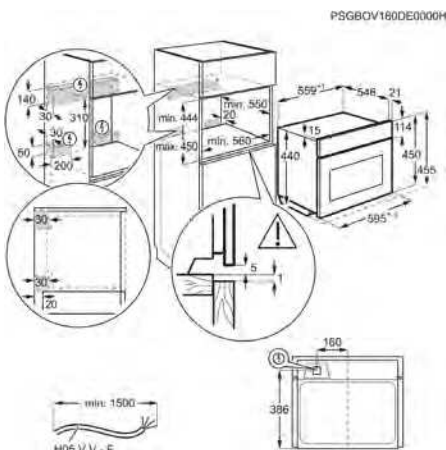

Gama Compacta

Horno compacto KMK721880B

- › Microondas con función microondas y grill, resultado perfectos – Descongela, calienta y añade el toque final crujiente que te gusta tanto
- › Resultados consistentes, calor uniforme – Plato giratorio XL, cocina y calienta rápida y fácilmente
- › Cocina, calienta o descongela – Programas automáticos para facilitarte el cocinado
- › Cocina de forma intuitiva gracias al display táctil – Explora el menú de funciones con la pantalla táctil a color
- › Capacidad XL – Con una capacidad de hasta 42L podrás cocinar para toda la familia

- › Puerta con 3 cristales
- › Luces: 1, Cenital halógena
- › Medidas (mm): 455 x 595 x 567
- › Medidas hueco (mm): 450 x 560 x 550

PNC 944 004 921

EAN 7332543841745

Familia Multifunción

Clase .

Temperaturas -

Panel Display táctil Excite

Mandos Táctiles

Capacidad útil (L) 42

Horno compacto KMK721880W

- › Microondas con función microondas y grill, resultado perfectos – Descongela, calienta y añade el toque final crujiente que te gusta tanto
- › Resultados consistentes, calor uniforme – Plato giratorio XL, cocina y calienta rápida y fácilmente
- › Cocina, calienta o descongela – Programas automáticos para facilitarte el cocinado
- › Cocina de forma intuitiva gracias al display táctil – Explora el menú de funciones con la pantalla táctil a color
- › Capacidad XL – Con una capacidad de hasta 42L podrás cocinar para toda la familia

- › Puerta con 3 cristales
- › Luces: 1, Cenital halógena
- › Medidas (mm): 455 x 595 x 567
- › Medidas hueco (mm): 450 x 560 x 550

PNC 944 004 927

EAN 7332543842803

Familia Multifunción

Clase .

Temperaturas -

Panel Display táctil Excite

Mandos Táctiles

Capacidad útil (L) 42