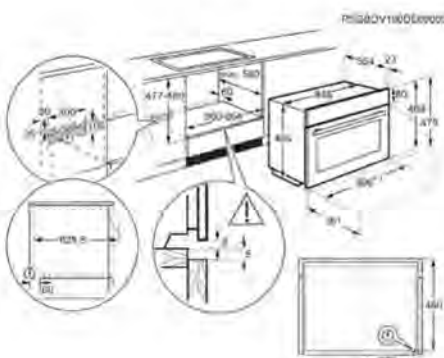

- Poco hecho, al punto o hecho. Siempre a tu gusto – Domina el punto perfecto de la carne con el horno SenseCook y su sensor de alimentos
- Resultados perfectos con el sensor de alimentos – Utiliza el sensor de alimentos para medir la temperatura de forma precisa y lograr resultados excelentes
- Aire caliente, para una cocción perfecta – Circuito de aire caliente inteligente y más eficiente
- Cocina varios platos a la vez, con excelente resultados – Domina la cocina multinivel, con calor adicional para acabados perfectos

- Limpieza: Aqua Clean
- Sonda Térmica
- Carril telescópico en 1 nivel
- Puerta con 3 cristales
- Luces: 2, Doble lateral
- Medidas (mm): 475 x 896 x 577
- Medidas hueco (mm): 469 x 860 x 560

PNC 947 727 362

EAN 7332543742172

Familia Multifunción

Clase Clase A+

Temperaturas 30°C - 260°C

Panel Display LED

Mandos Escamoteables

Capacidad útil (L) 85

Etiqueta energética