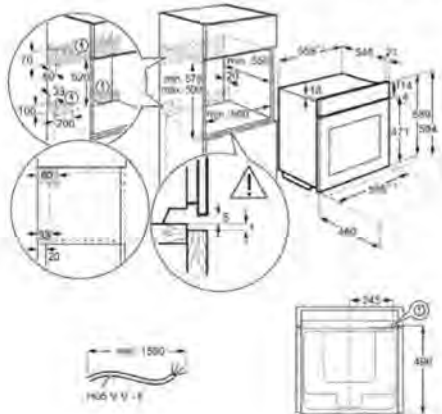

Horno BEK435120W

- Resultados a la altura de tus expectativas – SurroundCook, cocinado uniforme en cada plato
- Anillo térmico adicional, cocina en varios niveles a la vez con el mejor resultado – No dejes que nada se quede sin cocinar o se pase de punto de cocción
- Panel de control con temporizador, controla el proceso de cocción – Comprueba el proceso de cocción de cada plato directamente en la pantalla del panel de control táctil
- Ventilador XXL, cocina de manera uniforme y eficiente – El aire caliente circula uniformemente por toda la cavidad del horno

- Carril telescópico en 1 nivel
- Rejillas Easy Entry
- Medidas (mm): 594 x 595 x 567
- Puerta con 3 cristales
- Luces: 1, Cenital halógena
- Medidas hueco (mm): 590 x 560 x 550

PNC 944 188 088

EAN 7332543564071

Familia Multifunción

Clase Clase A+

Temperaturas 50°C - 275°C

Panel Display LED

Mandos Escamoteables

Capacidad útil (L) 71

Etiqueta energética