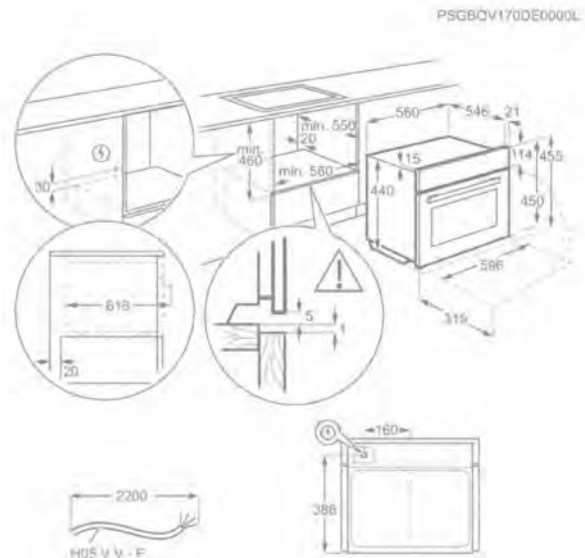

- › Limpieza: Vapor
- › Sonda Térmica
- › Puerta con 4 cristales
- › SoftClosing - cierre suave de la puerta
- › Rejillas Easy Entry
- › Luces: 1, Cenital halógena
- › Medidas (mm): 455 x 595 x 567
- › Medidas hueco (mm): 450 x 560 x 550

PNC 944 066 841 EAN 7332543773954

Familia SteamPro Clase Clase A++

Temperaturas 30°C - 230°C Panel Mando Mastery con conectividad

Mandos Mando Mastery Capacidad útil (L) 43

Potencia máxima (W) 3000 Máx. Potencia grill (W) 1900

Color Inox antihuellas

Funciones de cocción Calor inferior, Horneado de pan, Dorar al gratén, Descongelar, Leudar masas, Desecar alimentos, Grill rápido, Congelados, 100% vapor (Solo vapor), Gratinar, Cocción con alto nivel de humedad, Cocción con bajo nivel de humedad, Cocción con nivel de humedad medio, Mantener caliente, Cocción a baja temperatura, Turbo + Horneado sin extraer la humedad, Función Pizza, Calentar platos, Conservar alimentos, Cocción al vacío, Regenerar con vapor, Calor superior, Turbo, Grill Turbo, Función Yogur

Etiqueta energética