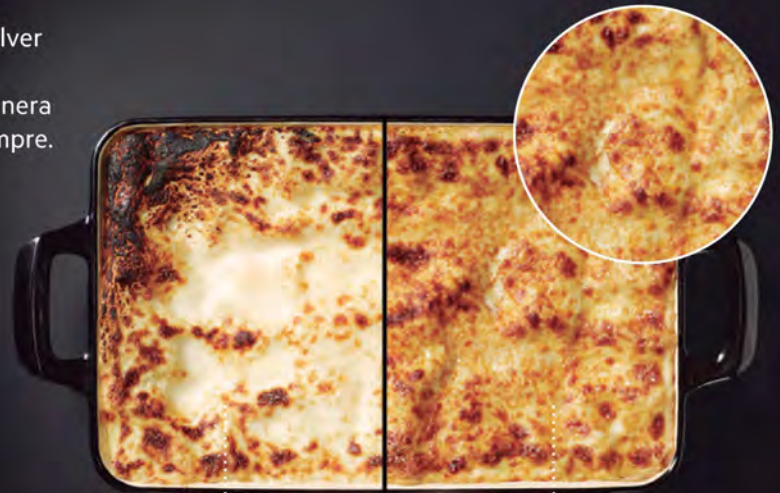

HORNOS SURROUNDCOOK®

Cocción uniforme, siempre.

Los hornos SurroundCook® se aseguran de que cada parte de tu receta reciba exactamente el calor que necesita de manera homogénea. No tendrás que volver a preocuparte de mover los recipientes dentro del horno porque tu receta no se está cocinando de manera uniforme. Consigue los resultados que esperas, siempre.