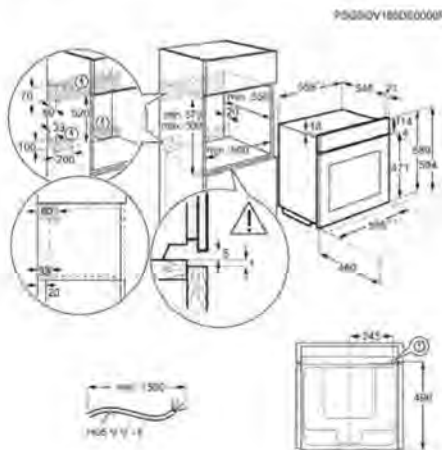

Horno BPE546360M

- Poco hecho, al punto o muy hecho. Tú eliges – Controla con precisión el proceso de cocción con los Hornos multifunción SenseCook
- Sonda Térmica, control absoluto del punto de cocción – Disfruta siempre de aquellos resultados extraordinarios que deseas
- Cómodo y sin esfuerzo – Controla de manera fácil los ajustes de tu horno
- Limpieza pirolítica, el horno se limpia solo – Reduce la suciedad a cenizas para que las quites con solo pasar un paño húmedo
- Olvídate de esperar a que tu horno se caliente. – Menos tiempo de precalentamiento para que cocines más rápido y consigas los mejores resultados

- Limpieza: Pírolítica
- Sonda Térmica
- Carril telescópico en 1 nivel
- Rejillas Easy Entry
- Luces: 1, Cenital halógena
- Medidas (mm): 594 x 595 x 567
- Medidas hueco (mm): 590 x 560 x 550

PNC 944 188 666

EAN 7332543841325

Familia Multifunción

Clase Clase A+

Temperaturas 30°C - 300°C

Panel Display LED Explore

Mandos Escamoteables

Capacidad útil (L) 71

Etiqueta energética