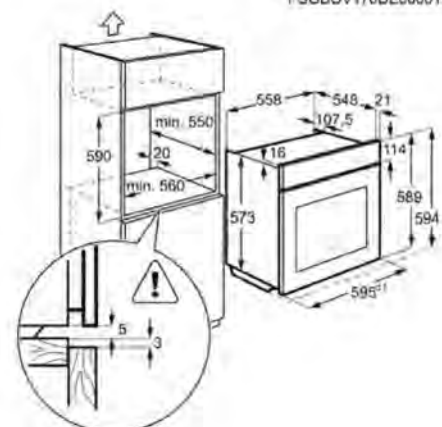

PSGBOV170DE0000Y