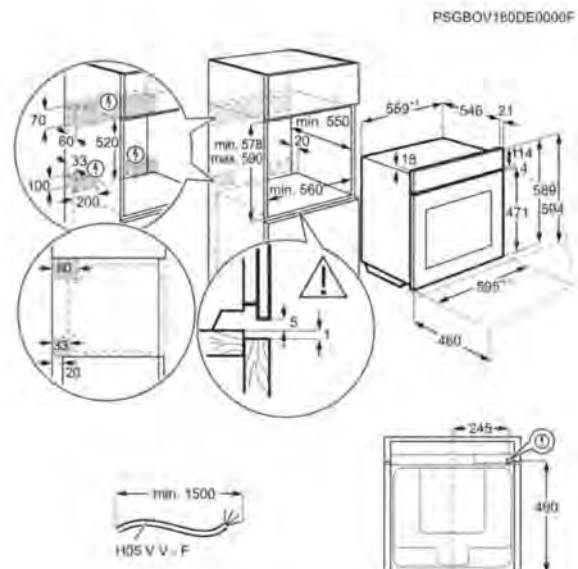

- › Limpieza: Vapor
- › Sonda Térmica
- › Carril telescópico en 1 nivel
- › Puerta con 3 cristales
- › Rejillas Easy Entry
- › Luces: 2, Lateral halógena, Cenital halógena
- › Medidas (mm): 594 x 595 x 567
- › Medidas hueco (mm): 590 x 560 x 550

PNC 944 188 683 EAN 7332543842070

Familia SteamBoost Clase Clase A++

Temperaturas 30°C - 230°C Panel Display táctil Excite

Mandos Táctiles Capacidad útil (L) 70

Potencia máxima (W) 3500 Máx. Potencia grill (W) 2300

Color Negro **Funciones de cocción** Gratinar, Calor inferior, Horneado de pan, Cocción convencional / tradicional, Descongelar, Leudar masas, Desechar alimentos, Congelados, 100% vapor (Solo vapor), Gratinar, Alto nivel de humedad, Bajo nivel de humedad, Mantener caliente, Turbo + Horneado sin extraer la humedad, Función Pizza, Calentar platos, Conservar alimentos, Cocción lenta, Regenerar con vapor, Steamify, Turbo, Grill Turbo

Etiqueta energética