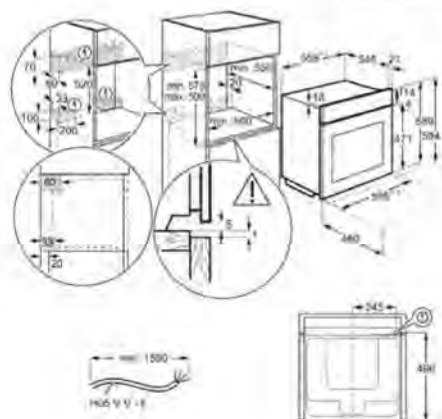

Horno BPS33516XM

- Resultados a la altura de tus expectativas – SurroundCook, cocinado uniforme en cada plato
- Anillo térmico adicional, cocina en varios niveles a la vez con el mejor resultado – No dejes que nada se quede sin cocinar o se pase de punto de cocción
- Limpieza pirolítica, el horno se limpia solo – Reduce la suciedad a cenizas para que las quites con solo pasar un paño húmedo
- Olvídate de esperar a que tu horno se caliente. – Menos tiempo de precalentamiento para que cocines más rápido y consigas los mejores resultados
- Cómodo y sin esfuerzo – Controla de manera fácil los ajustes de tu horno

- Limpieza: Pirolítica
- Carril telescópico en 1 nivel
- Luces: 1, Cenital halógena
- Medidas (mm): 594 x 595 x 567
- Medidas hueco (mm): 590 x 560 x 550

PNC 944 188 779

EAN 7332543988570

Familia Multifunción

Clase Clase A+

Temperaturas 30°C - 300°C

Panel Display LED Explore

Mandos Escamoteables

Capacidad útil (L) 71

Etiqueta energética