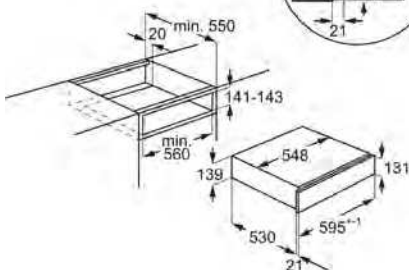

Cajón calentaplatos KDE911424B

- > Cajón calentaplatos que además mantiene calientes los alimentos emplatados – Cajón térmico para mantener los platos servidos calientes
- > Ventilador de alto rendimiento, excelente circulación del calor – Distribuye el calor de manera uniforme por todo el interior del cajón
- > Función descongelar, ideal para los ingredientes más delicados – Suave y delicada para una descongelación óptima de cualquier ingrediente
- > Leudar masas – Perfecto para repostería de calidad profesional
- > Comodidad de uso, fácil acceso y perfecta estabilidad – Totalmente extraíble y con alfombrilla antideslizante

- > Capacidad máxima para 6 servicios
- > Temperaturas: 30-80°C
- > Circulación de aire caliente
- > Base interior de cristal

PNC 947 727 515 EAN 7332543836260

Tipo instalación Integrable **Medidas (mm)** 139x595x530

Color Negro **Potencia total (W)** 800

Tirador Apertura Push **Funciones de control** Calientaplatos, Descongelación, Conservación del calor, Leudar masas

PSGBDR180DE0000

Cajón calentaplatos KDE911424M

- > Cajón calentaplatos que además mantiene calientes los alimentos emplatados – Cajón térmico para mantener los platos servidos calientes
- > Ventilador de alto rendimiento, excelente circulación del calor – Distribuye el calor de manera uniforme por todo el interior del cajón
- > Función descongelar, ideal para los ingredientes más delicados – Suave y delicada para una descongelación óptima de cualquier ingrediente
- > Leudar masas – Perfecto para repostería de calidad profesional
- > Comodidad de uso, fácil acceso y perfecta estabilidad – Totalmente extraíble y con alfombrilla antideslizante