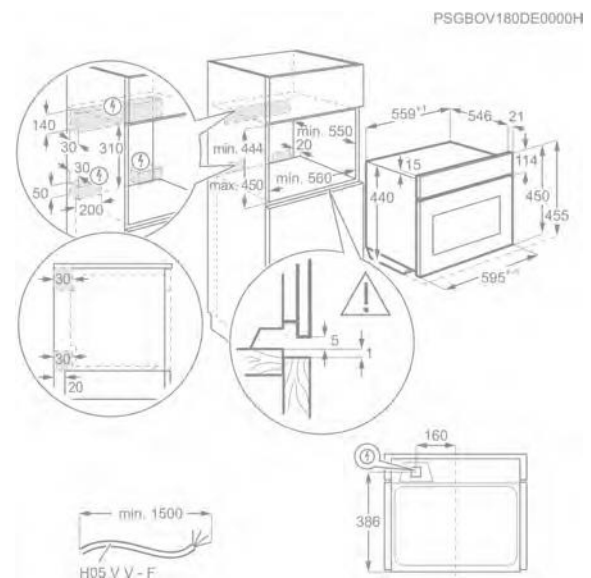

- › Puerta con 3 cristales
- › Rejillas Easy Entry

- › Luces: 1, Cenital halógena
- › Medidas (mm):455 x 595 x 567

- › Medidas hueco (mm): 450 x 560 x 550

PNC 944 066
923

EAN 7332543798599

Familia

Clase .

Multifunción

Temperaturas

30°C - 230°C

Panel Display táctil Excite

Mandos

Táctiles

Capacidad útil (L) 43

Potencia

máxima (W)

Máx. Potencia grill (W) 1900

Color Blanco

Funciones de cocción Calor inferior, Horneado de pan, Dorar al gratén, Cocción convencional / tradicional, Descongelar, Leudar masas, Desechar alimentos, Congelados, Gratinar, Mantener caliente, Cocción a baja temperatura, Función microondas, Función Pizza, Calentar platos, Conservar alimentos, Turbo, Grill Turbo