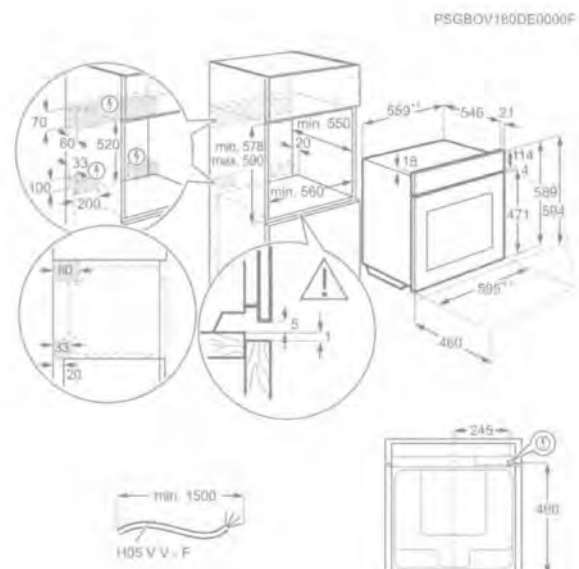

Hornos

BPS35516XM

- **Resultados más crujientes** – La función PlusSteam añadirá vapor al principio del cocinado
- **Horno SteamBake, añade un toque de vapor ideal para repostería** – El botón PlusSteam de los hornos SteamBake añade un toque de vapor al inicio
- **Limpieza pirolítica, el horno se limpia solo** – Reduce la suciedad a cenizas para que las quites con solo pasar un paño húmedo
- **Cómodo y sin esfuerzo** – Controla de manera fácil los ajustes de tu horno
- **Ventilador XXL, cocina de manera uniforme y eficiente** – El aire caliente circula uniformemente por toda la cavidad del horno
- **Olvidate de esperar a que tu horno se caliente.** – Menos tiempo de precalentamiento para que cocines más rápido y consigas los mejores resultados

- Limpieza: Piroclítica
- Carril telescópico en 1 nivel
- Puerta con 4 cristales
- Rejillas Easy Entry
- Luces: 1, Cenital halógena
- Medidas (mm): 594 x 595 x 567
- Medidas hueco (mm): 590 x 560 x 550

PNC 944 188
780

EAN 7332543988587

Familia

SteamBake

Clase Clase A+

Temperaturas

30°C - 300°C

Panel Display LED Explore

Mandos

Escamoteables

Capacidad útil (L) 71

Potencia

máxima (W)

3500

Máx. Potencia grill (W) 2300

Color

Inox
antihuellas

Funciones de cocción Calor inferior, Cocción convencional / tradicional, Congelados, Gratinar, Turbo + Horneado sin extraer la humedad, Función Pizza, SteamBake, Turbo, Grill Turbo

Etiqueta energética