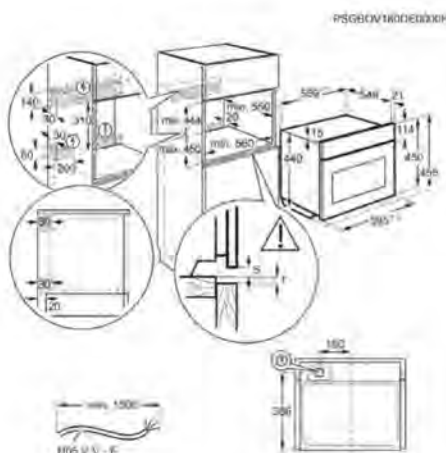

Gama Compacta

Horno compacto KEE542260M

Nuevo | EcoLine

- Cocción asistida, resultados perfectos sin esfuerzo – Los hornos con cocción asistida están diseñados para ofrecer siempre resultados perfectos
- Cocción asistida: disfruta siempre del mejor sabor – La Cocción asistida ajusta el programa adecuado para cada ingrediente.
- Sonda Térmica, control absoluto del punto de cocción – Disfruta siempre de aquellos resultados extraordinarios que deseas
- Cómodo y sin esfuerzo – Controla de manera fácil los ajustes de tu horno
- Ventilador XXL, cocina de manera uniforme y eficiente – El aire caliente circula uniformemente por toda la cavidad del horno

- Sonda Térmica
- Puerta con 3 cristales
- SoftClosing - cierre suave de la puerta
- Rejillas Easy Entry
- Luces: 1, Cenital halógena
- Medidas (mm): 455 x 595 x 567
- Medidas hueco (mm): 450 x 560 x 550

PNC 944 005 015

EAN 7332543996445

Familia Multifunción

Clase Clase A+

Temperaturas 30°C - 300°C

Panel Display LED Explore

Mandos Escamoteables

Capacidad útil (L) 43

Etiqueta energética

Horno compacto KME721880M

- Microondas con función microondas y grill, resultado perfectos – Descongela, calienta y añade el toque final crujiente que te gusta tanto
- Resultados consistentes, calor uniforme – Plato giratorio XL, cocina y calienta rápida y fácilmente
- Cocina, calienta o descongela – Programas automáticos para facilitarte el cocinado
- Cocina de forma intuitiva gracias al display táctil – Explora el menú de funciones con la pantalla táctil a color
- Capacidad XL – Con una capacidad de hasta 42L podrás cocinar para toda la familia

- Puerta con 3 cristales
- Luces: 1, Cenital halógena
- Medidas (mm): 455 x 595 x 567
- Medidas hueco (mm): 450 x 560 x 550

PNC 944 004 946

EAN 7332543844937

Familia Multifunción

Clase .

Temperaturas -