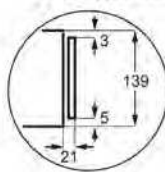

- > Cajón calentaplatos que además mantiene calientes los alimentos emplatados – Cajón térmico para mantener los platos servidos calientes
- > Ventilador de alto rendimiento, excelente circulación del calor – Distribuye el calor de manera uniforme por todo el interior del cajón
- > Función descongelar, ideal para los ingredientes más delicados – Suave y delicada para una descongelación óptima de cualquier ingrediente
- > Leudar masas – Perfecto para repostería de calidad profesional
- > Comodidad de uso, fácil acceso y perfecta estabilidad – Totalmente extraíble y con alfombrilla antideslizante

- > Acabado en acero inoxidable antihuellas
- > Temperaturas: 30-80°C
- > Base interior de cristal
- > Capacidad máxima para 6 servicios
- > Circulación de aire caliente

PNC 947 727 413 EAN 7332543664245

Tipo instalación Integrable **Medidas (mm)** 139x595x530

Color Inox antihuellas **Potencia total (W)** 800

Tirador Apertura Push **Funciones de control** Calientaplatos, Descongelación, Conservación del calor, Leudar masas

PSGBDR180DE0000