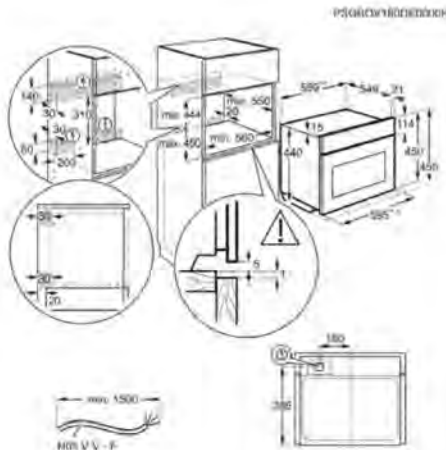

Nuevo | EcoLine

- Cocción asistida, resultados perfectos sin esfuerzo – Los hornos con cocción asistida están diseñados para ofrecer siempre resultados perfectos
- Cocción asistida: disfruta siempre del mejor sabor – La Cocción asistida ajusta el programa adecuado para cada ingrediente.
- Sonda Térmica, control absoluto del punto de cocción – Disfruta siempre de aquellos resultados extraordinarios que deseas
- Cómodo y sin esfuerzo – Controla de manera fácil los ajustes de tu horno
- Ventilador XXL, cocina de manera uniforme y eficiente – El aire caliente circula uniformemente por toda la cavidad del horno

- Sonda Térmica
- Puerta con 3 cristales
- SoftClosing - cierre suave de la puerta
- Rejillas Easy Entry
- Luces: 1, Cenital halógena
- Medidas (mm): 455 x 595 x 567
- Medidas hueco (mm): 450 x 560 x 550

PNC 944 005 015

EAN 7332543996445

Familia Multifunción

Clase Clase A+

Temperaturas 30°C - 300°C

Panel Display LED Explore

Mandos Escamoteables

Capacidad útil (L) 43

Etiqueta energética