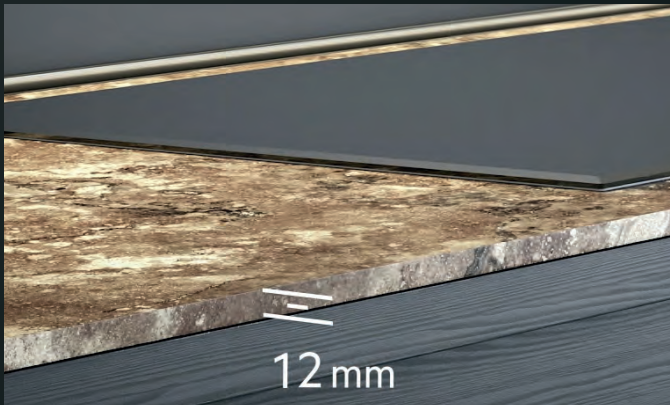

PLACAS

Las nuevas placas AEG extraplanas permiten su instalación sobre encimeras de 28 mm de espesor -si la instalación es sobre el horno- o de tan solo 12 mm, si vas a instalarla sobre un cajón.