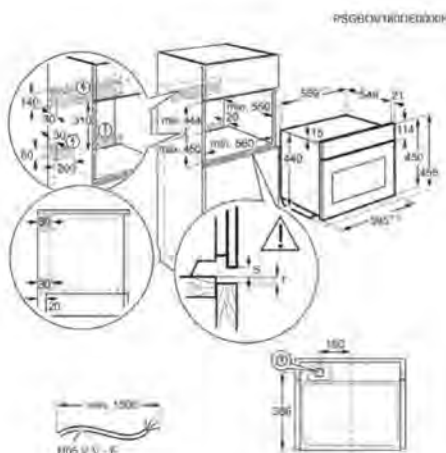

- Cocción asistida, resultados perfectos sin esfuerzo – Los hornos con cocción asistida están diseñados para ofrecer siempre resultados perfectos
- Cocción asistida: disfruta siempre del mejor sabor – La Cocción asistida ajusta el programa adecuado para cada ingrediente.
- Sonda Térmica, control absoluto del punto de cocción – Disfruta siempre de aquellos resultados extraordinarios que deseas
- Cocina de forma intuitiva gracias al display táctil – Explora el menú de funciones con la pantalla táctil a color

- Limpieza: Piroclítica
- Sonda Térmica
- Puerta con 4 cristales
- SoftClosing - cierre suave de la puerta
- Rejillas Easy Entry
- Luces: 1, Cenital halógena
- Medidas (mm): 455 x 595 x 567
- Medidas hueco (mm): 450 x 560 x 550

PNC 944 004 940

EAN 7332543842162

Familia Multifunción

Clase Clase A++

Temperaturas 30°C - 300°C

Panel Display táctil Excite

Mandos Táctiles

Capacidad útil (L) 43

Etiqueta energética