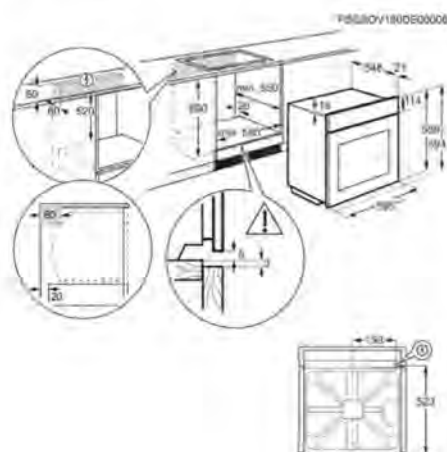

Hornos

Horno BSE572360M

Horno

- Resultados a otro nivel – Mejora tus recetas y consigue los acabados más jugosos
- Horno SteamCrisp, función vapor para preparar asados deliciosos – Combina lo mejor de ambos mundos, vapor y convencional, para obtener resultados crujientes y sabrosos
- Limpieza pirolítica, el horno se limpia solo – Reduce la suciedad a cenizas para que las quites con solo pasar un paño húmedo
- Sonda Térmica, control absoluto del punto de cocción – Disfruta siempre de aquellos resultados extraordinarios que deseas
- Cómodo y sin esfuerzo – Controla de manera fácil los ajustes de tu horno

- Limpieza: Piroclítica
- Sonda Térmica
- Carril telescópico en 1 nivel
- Puerta con 3 cristales
- SoftClosing - cierre suave de la puerta
- Rejillas Easy Entry
- Luces: 1, Posterior lateral halógena
- Medidas (mm): 594 x 596 x 568
- Medidas hueco (mm): 600 x 560 x 550

PNC 949 494 805

EAN 7332543842933

Familia SteamCrisp

Clase Clase A+

Temperaturas 30°C - 300°C

Panel Display LED Explore

Mandos Escamoteables

Capacidad útil (L) 72

Etiqueta energética