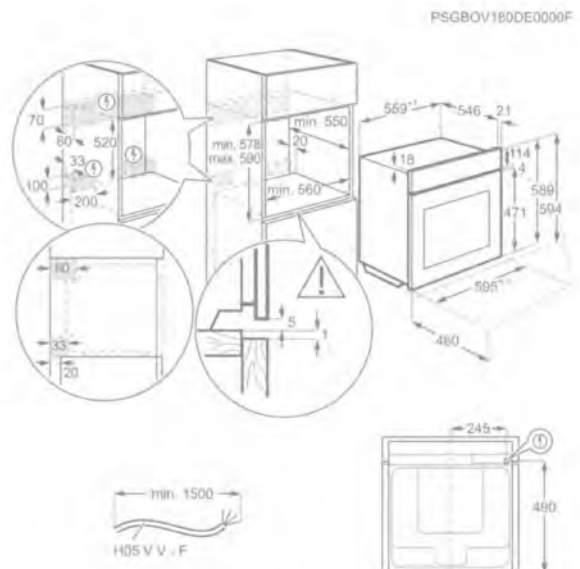

Hornos

BPE556360M

Hero

1. › **Resultados más crujientes** – La función PlusSteam añadirá vapor al principio del cocinado
   - › **Horno SteamBake, añade un toque de vapor ideal para repostería** – El botón PlusSteam de los hornos SteamBake añade un toque de vapor al inicio
   - › **Sonda Térmica, control absoluto del punto de cocción** – Disfruta siempre de aquellos resultados extraordinarios que deseas
   - › **Limpieza pirolítica, el horno se limpia solo** – Reduce la suciedad a cenizas para que las quites con solo pasar un paño húmedo
   - › **Cómodo y sin esfuerzo** – Controla de manera fácil los ajustes de tu horno
   - › **Ventilador XXL, cocina de manera uniforme y eficiente** – El aire caliente circula uniformemente por toda la cavidad del horno

› Limpieza: Piroclítica	› Rejillas Easy Entry	› Medidas hueco (mm): 590 x 560 x 550
› Sonda Térmica	› Luces: 1, Cenital halógena	
› Carril telescópico en 1 nivel	› Medidas (mm): 594 x 595 x 567	

PNC 944 188
664

EAN 7332543841301

Familia
SteamBake

Clase Clase A+

Temperaturas
30°C - 300°C

Panel Display LED Explore

Mandos
Escamoteables

Capacidad útil (L) 71

Potencia
máxima (W)
3500

Máx. Potencia grill (W) 2300

Color Inox
antihuellas

Funciones de cocción Calor inferior, Cocción convencional / tradicional, Congelados, Gratinar, Turbo + Horneado sin extraer la humedad, Función Pizza, SteamBake, Turbo, Grill Turbo

Etiqueta energética